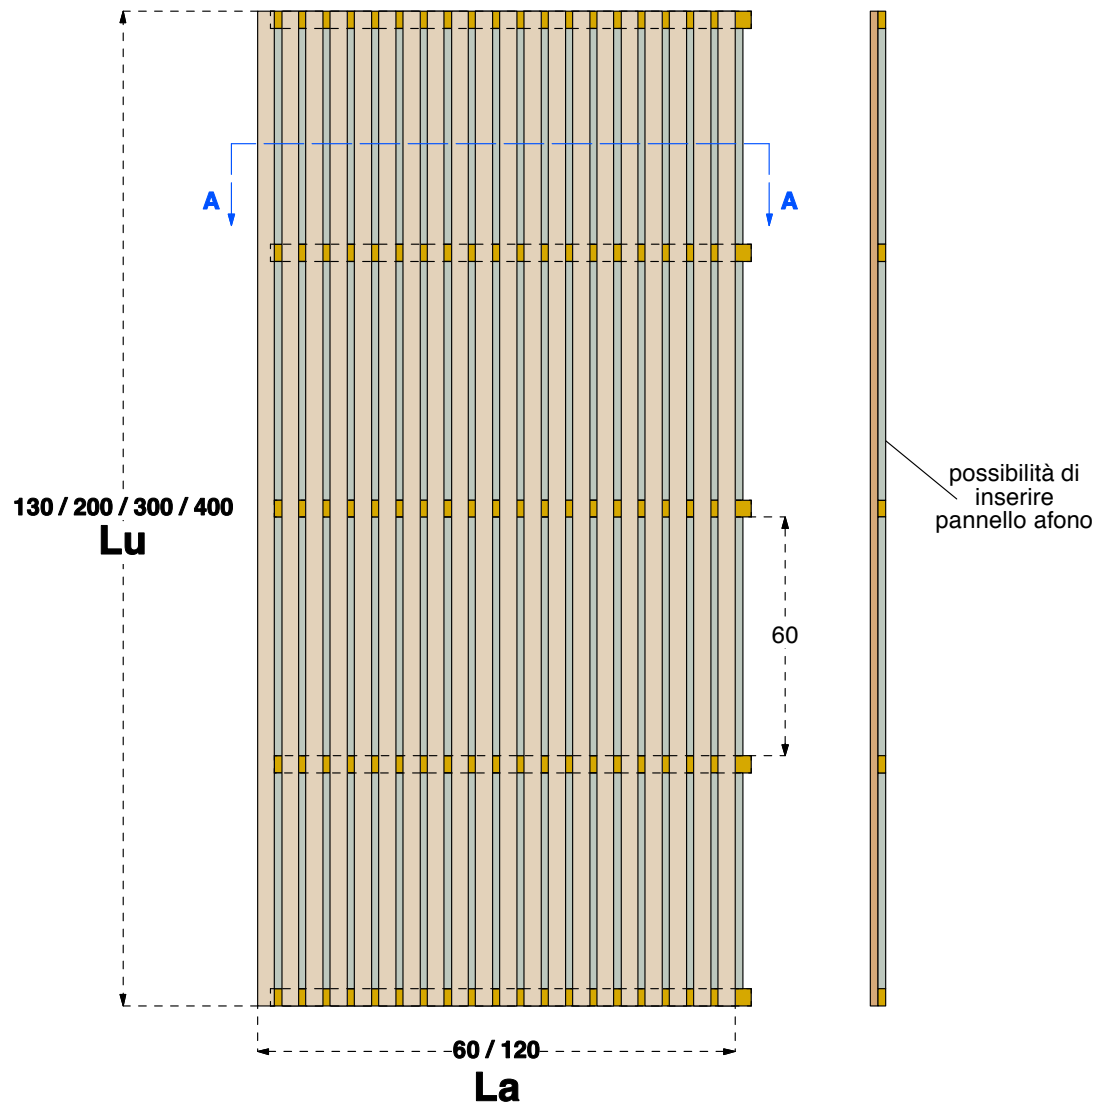

# PANNELLI ACUSTICI IN ABETE BIANCO DI mm 20 A "LISTE SPAZIATE"

SEZIONE A-A

DETTAGLIO

**Misure:**

**La** cm: 60-120

**Lu** cm: 130/200/300/400

**Sp** cm: 4,0

**Essenza:** abete bianco

**Finitura:** Naturale

**Descrizione:**

Pannelli acustici realizzati in listelli di abete bianco massiccio di mm 20. Il pannello è molto leggero ed ha uno spessore contenuto indicato anche per soffitti sospesi o controsoffitti. I listelli spazati di mm 18, permettono alle onde di infrangersi ed abbattersi nel passaggio attraverso gli spazi dei listelli. Nell'intercapedine del pannello è possibile inserire un materassino afono in materiali diversi ( fibra di legno ) che abbattano quasi completamente le onde sonore e non permettono il riverbero. Disponibili in più misure sono forniti standard nella versione ( Naturale anti UV ) ma possono essere forniti con tinte all'acqua in altri colori o trattati ignifughi in autoclave. Vedi istruzioni di montaggio.