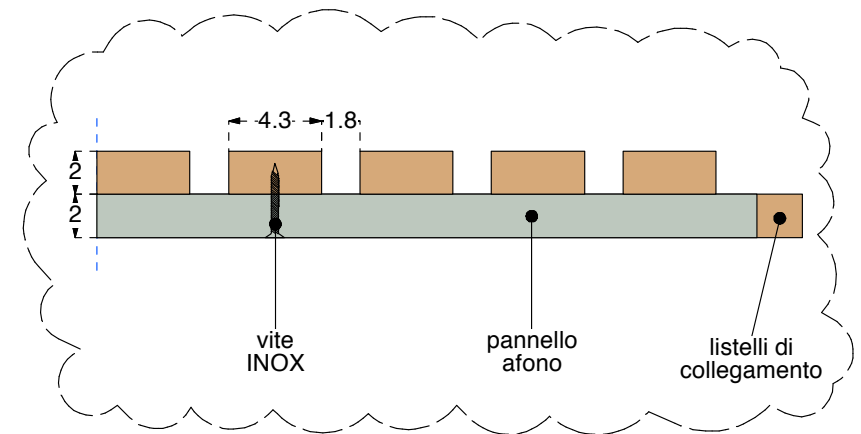

# PANNELLI ACUSTICI IN ABETE BIANCO DI mm 20 A "LISTE SPAZIATE"

SEZIONE A-A

DETTAGLIO

**Misure:**

**La** cm: 60-120

**Lu** cm: 130/200/300/400

**Sp** cm: 4,0

**Essenza:** abete bianco

**Finitura:** Naturale

**Descrizione:**

Pannelli acustici realizzati in listelli di abete bianco massiccio di mm 20. Il pannello è molto leggero ed ha uno spessore contenuto indicato anche per soffitti sospesi o controsoffitti. I listelli spazati di mm 18, permettono alle onde di infrangersi ed abbattersi nel passaggio attraverso gli spazi dei listelli. Nell'intercapedine del pannello è possibile inserire un materassino afono in materiali diversi ( fibra di legno ) che abbattano quasi completamente le onde sonore e non permettono il riverbero. Disponibili in più misure sono forniti standard nella versione ( Naturale anti UV ) ma possono essere forniti con tinte all'acqua in altri colori o trattati ignifughi in autoclave. Vedi istruzioni di montaggio.