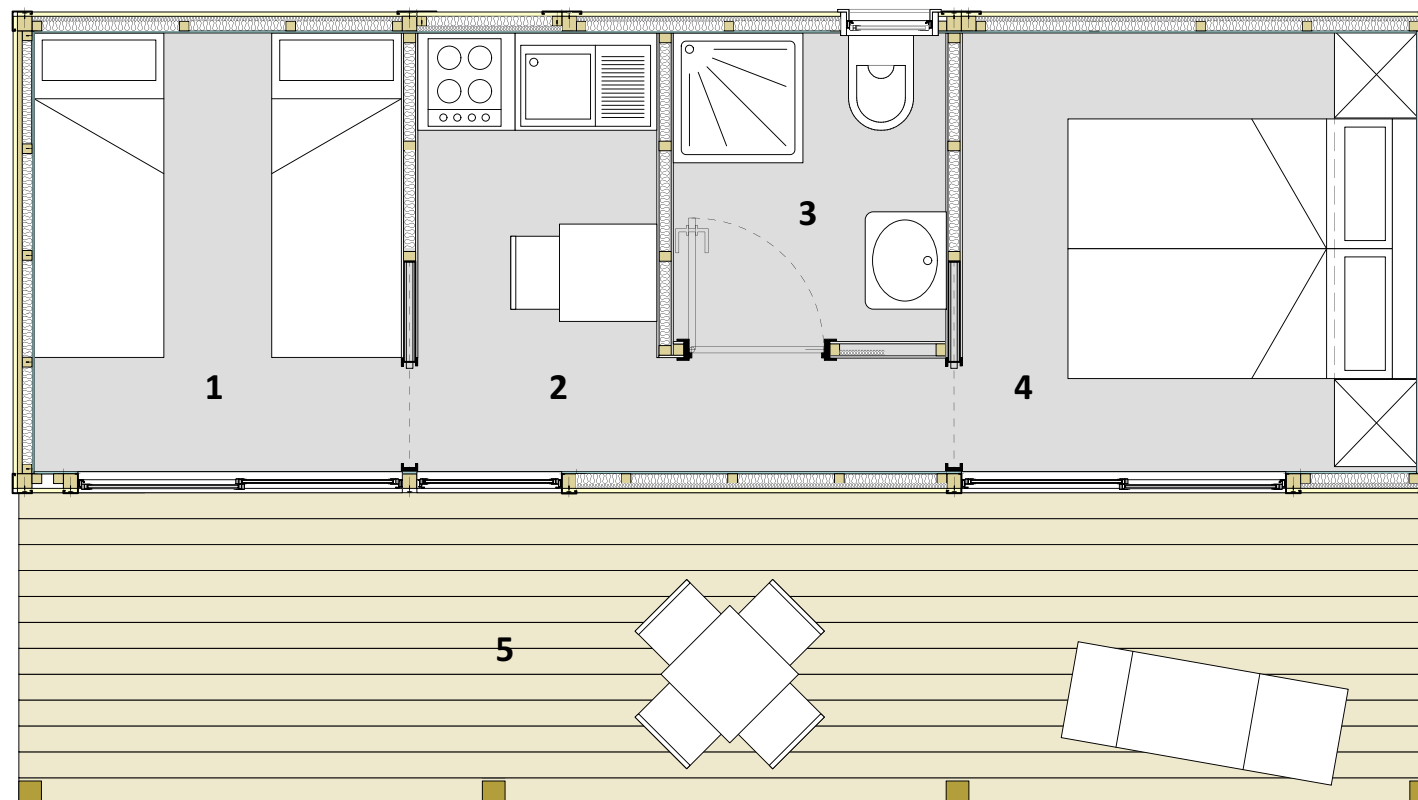

LV25

Caratteristiche

Superficie 27 mq
Dimensioni 3x9 m
Spessore 130 mm

Vani

1. Camera doppia
2. Cucina
3. Bagno
4. Camera doppia
5. Veranda

legnoquadro
solide case in abete bianco