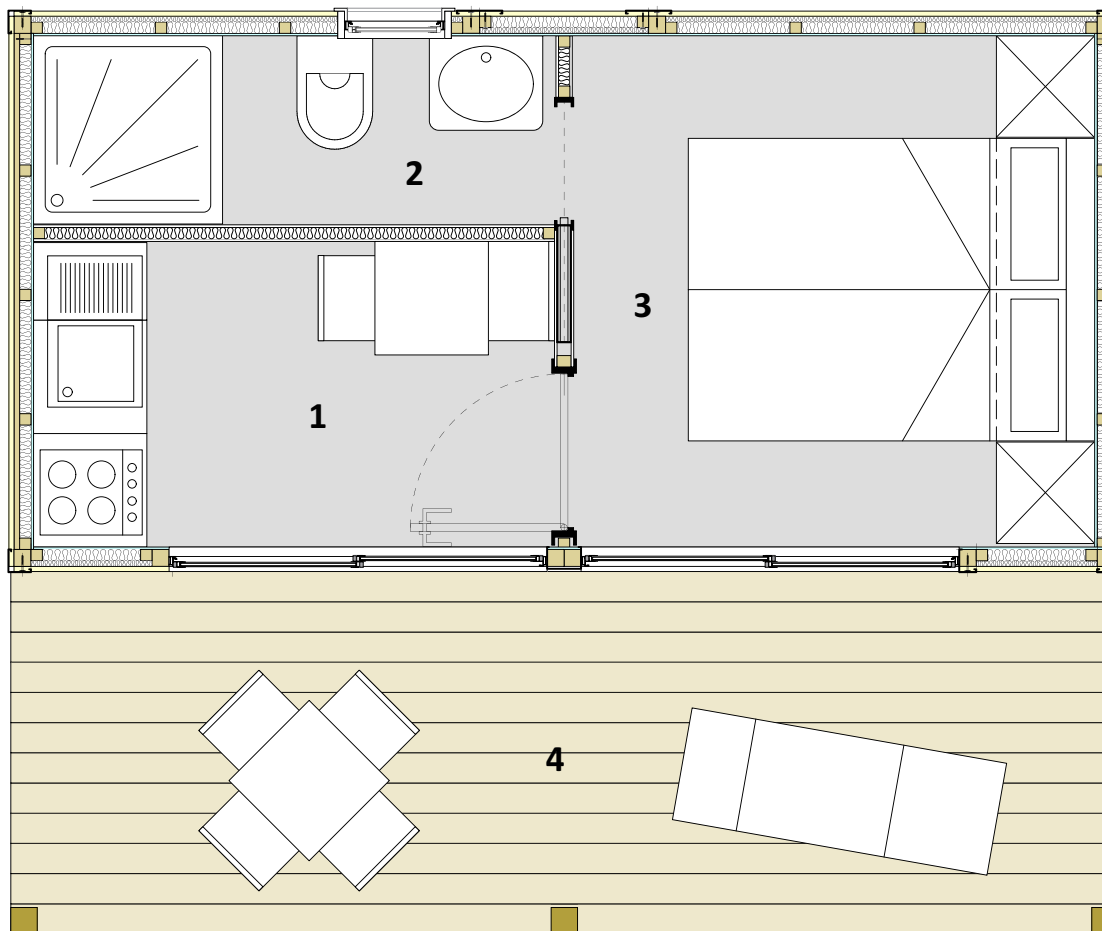

LV15

Caratteristiche

Superficie 18 mq
Dimensioni 3x6 m
Spessore 130 mm

Vani

1. Cucina
2. Bagno
3. Camera doppia
4. Veranda

legnoquadro
solide case in abete bianco