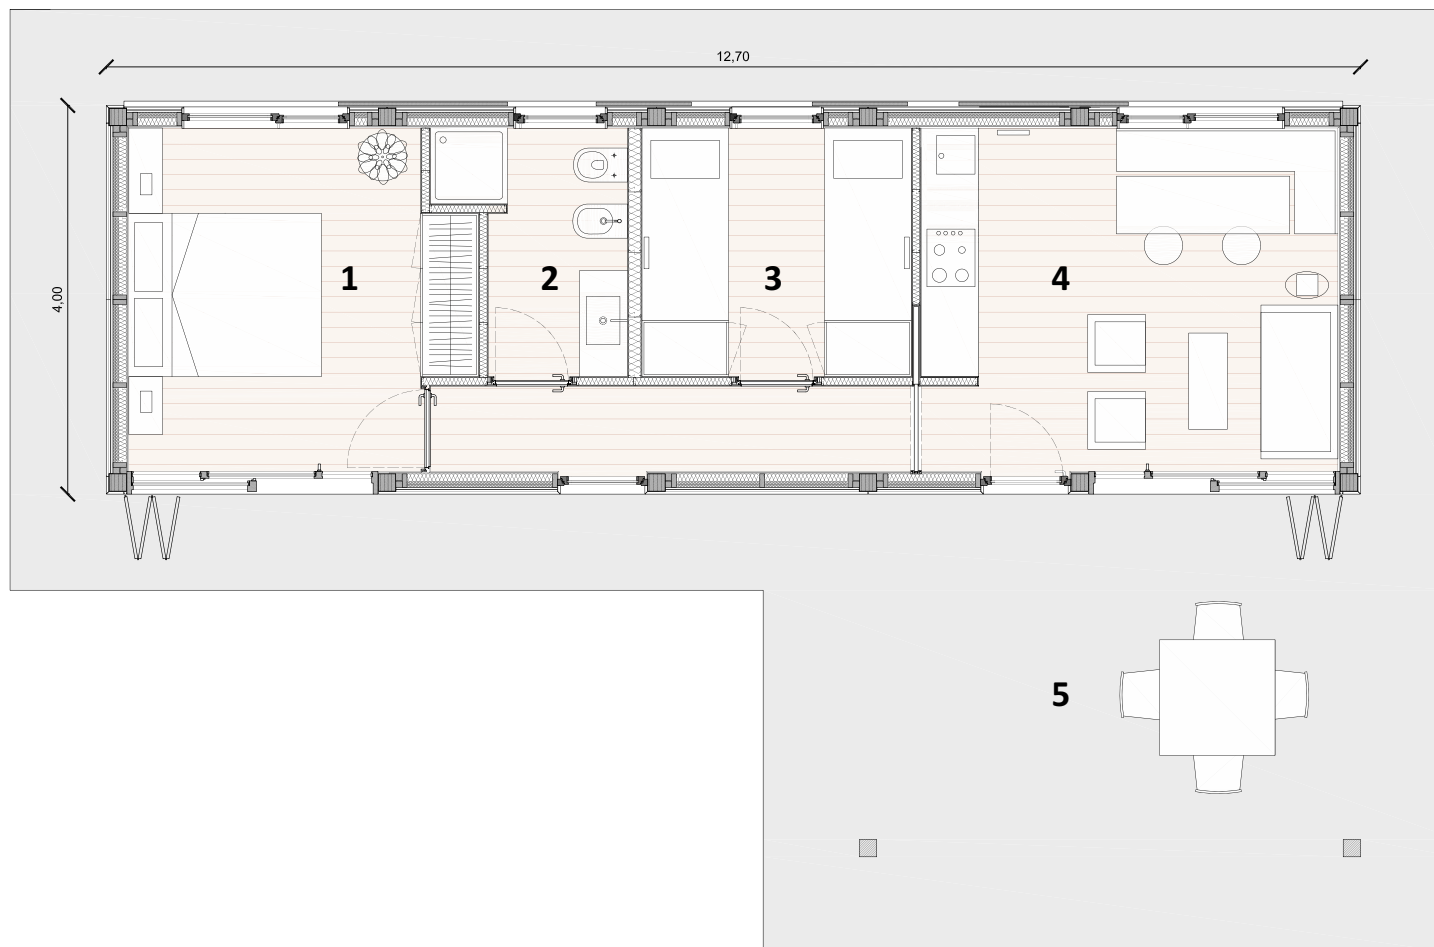

## Caratteristiche

Superficie 50,8 mq

Dimensioni 12,7x4 m

Spessore 234 mm

## Vani

1. Camera doppia
2. Bagno
3. Camera doppia
4. Cucina/living
5. Veranda

**legnoquadro**  
solide case in abete bianco